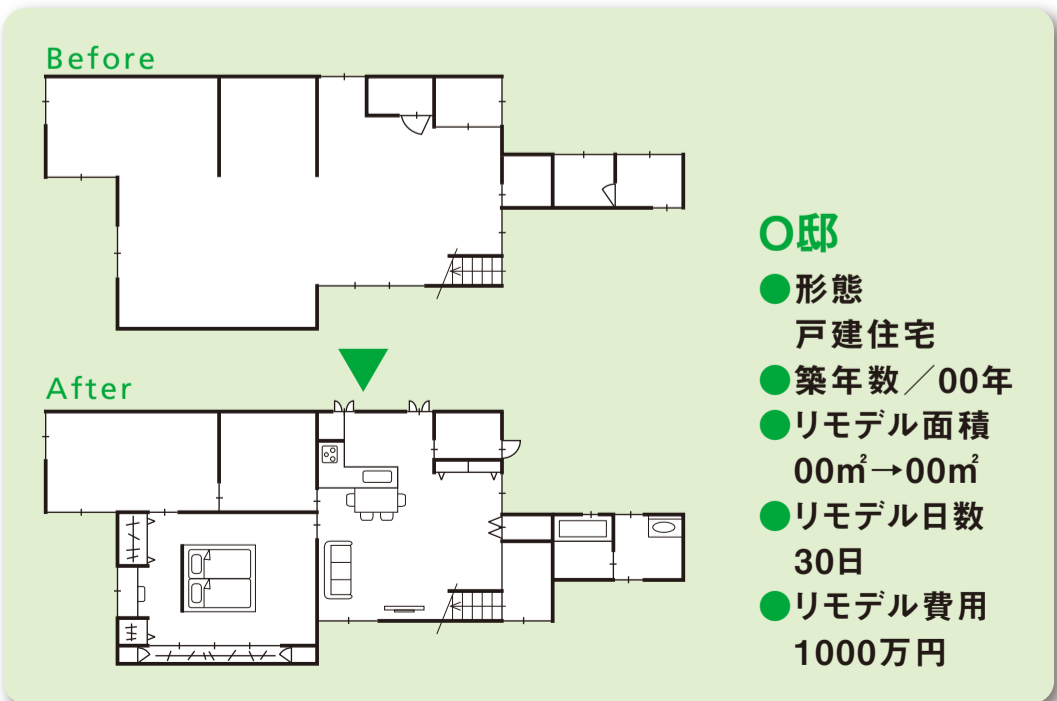

### リモデルのポイント

お母様の居住スペースに隣接する1階のガレージと小屋を居住空間にリモデル。小屋だったスペースをLDKに変更し、吹き抜けと大きな窓、構造を見せるデザインで開放感と採光を確保。ガレージは寝室に変更しました。

### 審査員からのメッセージ

改修前がガレージや小屋だったとは思えないほど、明るくきれいな空間に生まれ変わりました。複雑な構造上、抜くことができない2本の柱をデザイン柱にし、吹き抜けと組み合わせて個性豊かに演出したのが秀逸。寝室に設けたカウンターデスクも、スペースをうまく利用したグッドアイデアです。