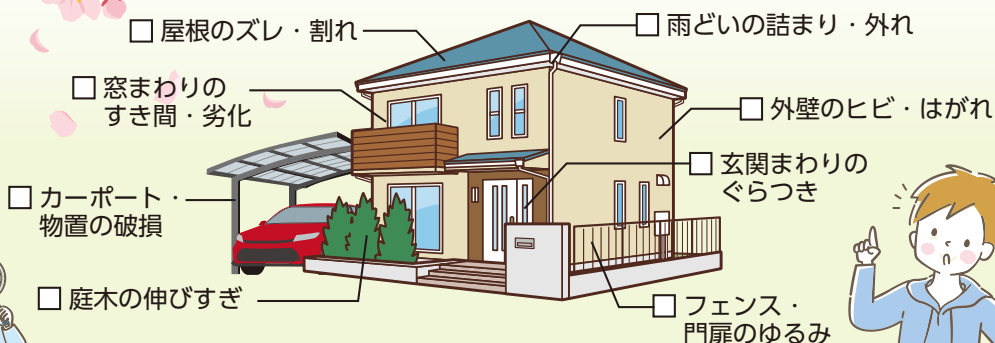

きれい除菌水(ノズル・便器におい)フチなし形状フチなしウォッシュレットオート開閉オート便器洗浄

限定 **1台!**

定価469,700円(税込)を
展示品 特価 **34.9**万円 (税込)

トイレ

お求めやすさで人気! / 省

TOTO ビュアレストQR/ウォッシュレットSS

袖リモコンタイプノズルきれい

限定 **2台!**

定価244,860円(税込)を
展示品 特価 **16.9**万円 (税込)

その①「悠貴子像」
モチーフ(麗子像)

春の陽気に誘われて、外に出たら住まいをチェック

早めの対処で安心につながります。傷みが軽いうちなら、修理費用も抑えられることがあります。お気軽にご相談ください。

住まいの設備*リフォーム

愛和

TEL.0184-
22-7557
FAX.22-7739

公式LINE